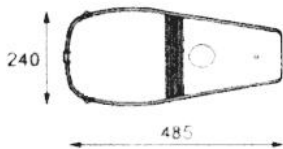

Modulární svítidla LED

Modulární svítidlo ASTRA 1 BW HQL LED PRO

Astra 1 BW HQL LED PRO

Modulární svítidlo ASTRA 1 HQL LED je určeno pro venkovní i vnitřní osvětlení.

Vyměnitelný světelný zdroj OSRAM HQL LED s IP65, poskytuje kvalitní homogenní světlo na vysoké úrovni.